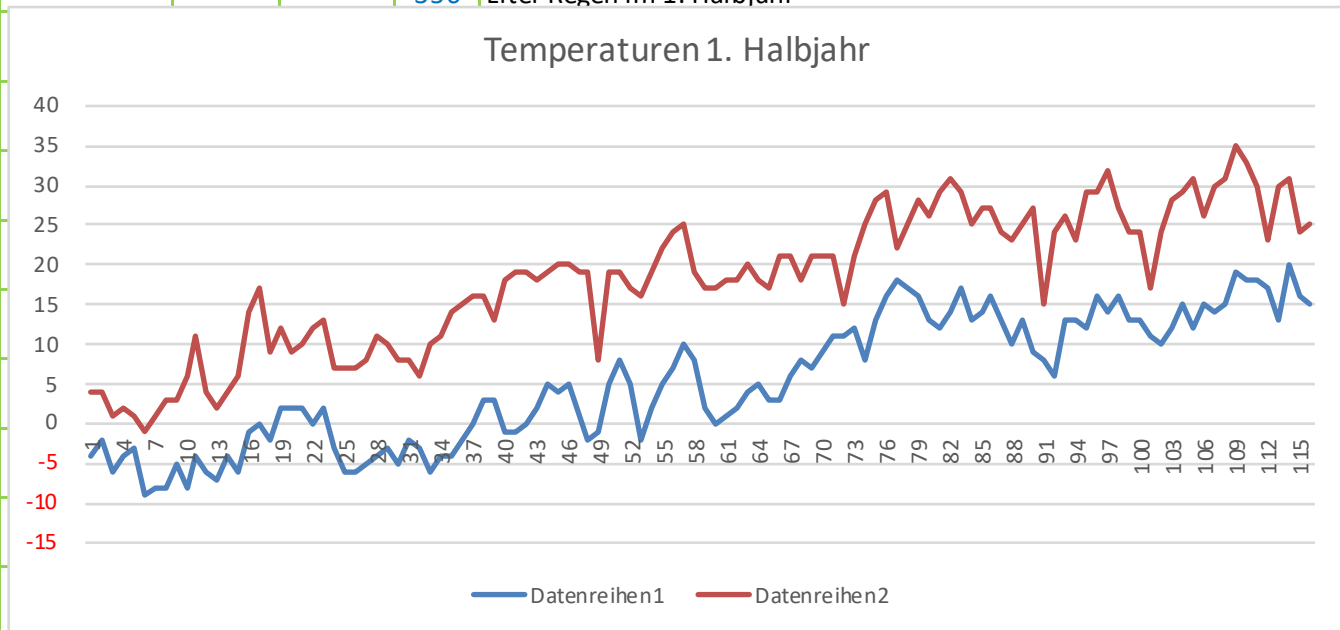

22.06.22	18	30	7	
23.06.22	17	23	15	
26.06.22	13	30	10	
27.06.22	20	31		
29.06.22	16	24	19	
30.06.22	15	25	2	
			356	Liter Regen im 1. Halbjahr

01.07.22	16	29	5	
02.07.22	14	23	3	3kg schwarze Johannisbeeren
03.07.22	19	29		
04.07.22	17	31	2	
05.07.22	17	24	15	2,5kg schwarze Johannisbeeren
06.07.22	14	26		
07.07.22	13	29		3kg schwarze Johannisbeeren
08.07.22	14	22	15	
09.07.22	12	23		
10.07.22	16	25	1	
11.07.22	14	25