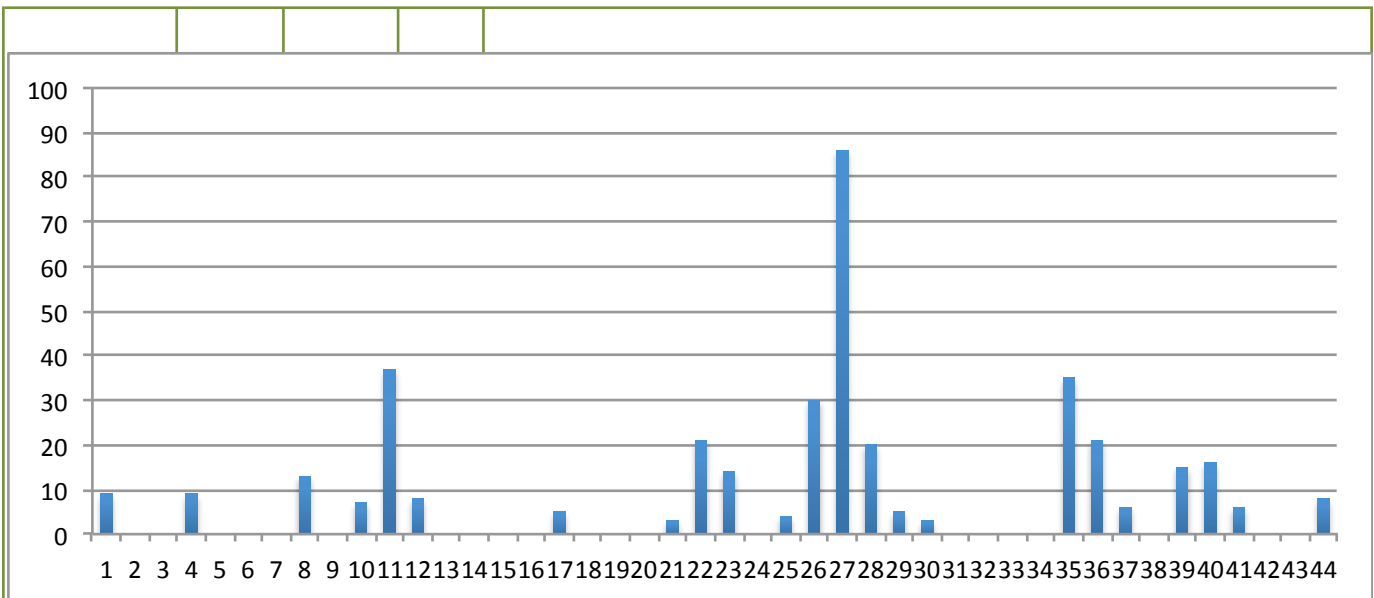

## Zahlen und Fakten im @alpingarten2015

Datum	Temperatur		Regen	Anmerkungen
	MIN	MAX		
15.01.15	-11	15	9	
07.02.15	-12	11		37cm Schnee
16.02.15	-11	11		8cm Schnee
07.03.15	-7	9	9	6cm Schnee
08.03.15	4	10		
15.03.15	-4	14		Gartenhaus komplett gereinigt
20.03.15	0	18		Sonnenfinsternis
23.03.15	0	15	13	
24.03.15	0	15		
28.03.15	1	13	7	Kompost ausgesiebt; Blumenbeete gesäubert
06.04.15	-1	20	37	2cm Schnee
09.04.15	-3	15	8	12cm Schnee
11.04.15	1	21		Rasen gedüngt; Gemüsebeet umgestochen, Bachlauf und Hügel hergerichtet, Kompost mit Hefe angereichert
12.04.15	7	19		1. Mal gegrillt
15.04.15	3	21		1. Mal Rasen gemäht; Salat, Kohlrabi, Rucola gesetzt
16.04.15	6	23		
20.04.15	-1	23	5	
23.04.15	-1	23		
26.04.15	-1	21		
27.04.15	8	21		
29.04.15	2	17	3	
05.05.15	8	26	21	1. Rhabarber geerntet
11.05.15	7	26	14	
13.05.15	9	28		
14.05.15	9	29	4	
17.05.15	9	22	30	
22.05.15	4	27	86	
24.05.15	7	11	20	
28.05.15	4	20	5	
02.06.15	6	27	3	
03.06.15	17	27		
04.06.15	16	30		
05.06.15	18	31		
06.06.15	16	20		
07.06.15	14	31	35	
10.06.15	13	28	21	
13.06.15	14	28	6	
14.06.15	14	28		
18.06.15	10	22	15	
22.06.15	9	24	16	
24.06.15	12	24	6	Broccoli geerntet
25.06.15	9	21		
26.06.15	11	25		
28.06.15	14	26	8	
			<b>381</b>	<b>Regenmenge im 1. Halbjahr</b>

01.07.15	13	29		
02.07.15	17	31		
03.07.15	18	32		
04.07.15	15	26	3	
07.07.15	16	33		
04.08.15	11	35	70	7kg Johannisbeeren Mitte Juli geerntet
06.08.15	17	31		
08.08.15	20	31		
09.08.15	15	30	5	
10.08.15	17	30	2	
11.08.15	18	29		
12.08.15	16	30		
13.08.15	15	30		
14.08.15	16	32		
16.08.15	16	29	15	
18.08.15	14	21	21	
21.08.15	12	21	17	
22.08.15	10	21		
25.08.15	17	19	13	
27.08.15	9	28		
28.08.15	14	28		
30.08.15	18	31		
03.09.15	15	31	29	
06.09.15	11	21	25	
08.09.15	11	19		
12.09.15	10	22		
13.09.15	10	23		
15.09.15	10	24	3	
19.09.15	10	28	3	
22.09.15	10	20	10	
24.09.15	10	17	23	
28.09.15	2	17		
30.09.15	2	15		
01.10.15	2	17		Sommerlieder geschnitten