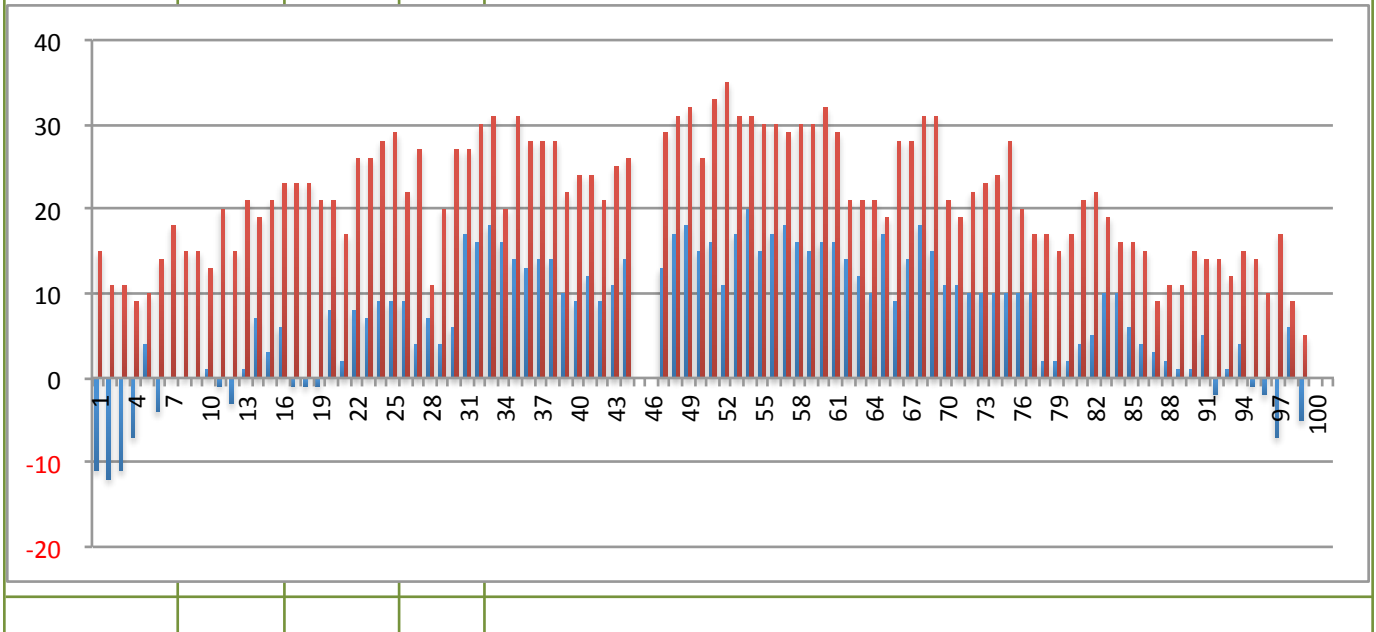

03.10.15	4	21	
06.10.15	5	22	5
10.10.15	10	19	15
11.10.15	10	16	6
12.10.15	6	16	
19.10.15	4	15	43
20.10.15	3	9	3
22.10.15	2	11	
24.10.15	1	11	
30.10.15	1	15	
31.10.15	5	14	
01.11.15	-2	14	
03.11.15	1	12	
05.11.15	4	15	
12.11.15	-1	14	
15.11.15	-2	10	
24.11.15	-7	17	19
08.12.15	6	9	
25.12.15	-5	5	

Gesamt 49cm Schnee

330 Liter Regen im 2. Halbjahr

711 l/qm gesamt; plus 65cm Schnee

gegenüber 2010 mit 724 l/qm 13 l/qm weniger

gegenüber 2011 mit 662 l/qm um 49 l/qm mehr

gegenüber 2012 mit 934 l/qm um 223 l/qm weniger

gegenüber 2013 mit 1004 l/qm um 293 l/qm weniger

gegenüber 2014 mit 827l/qm um 116 l/qm weniger

wegen längerer Abwesenheit keine Tomaten angebaut.